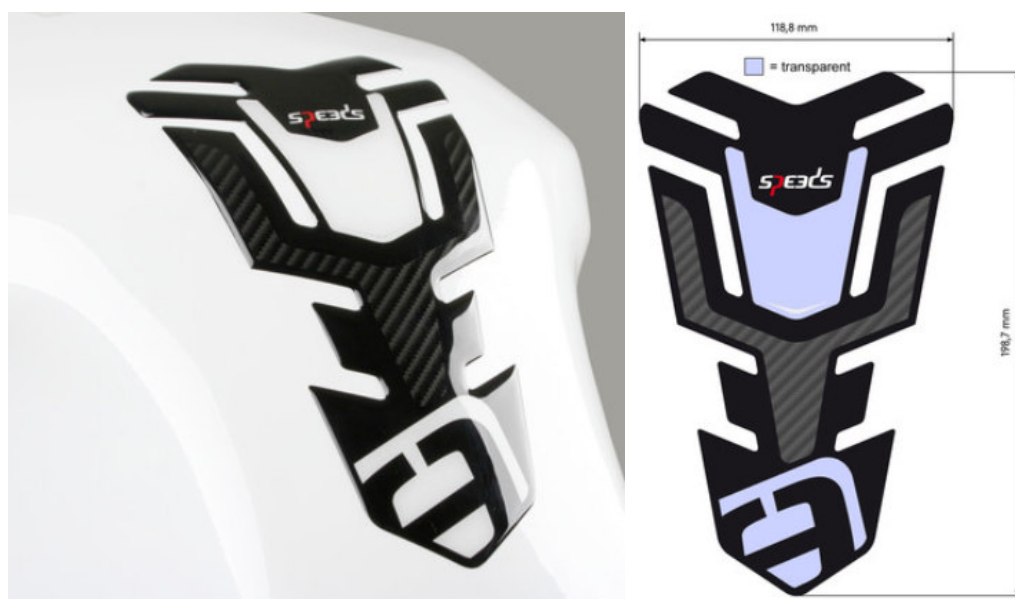

POLEPY NA NÁDRŽ TRANSPARENTNÍ

- univerzální forma, proto pasují pro další modely jiných značek
- vysoce kvalitní materiál s vynikající přilnavostí
- dlouhá životnost, odolné proti poškrábání
- odolné vůči UV záření

Šířka: ca. 118 mm

Výška: ca. 198 mm

SB3055	SPEEDS Tank Pad	426 Kč