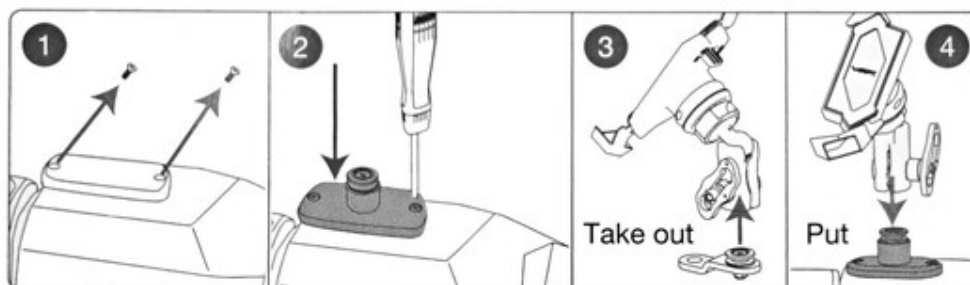

MZ5851

Kryt nádoby na brzdovou kapalinu s držákem smartphonu

1.192 Kč